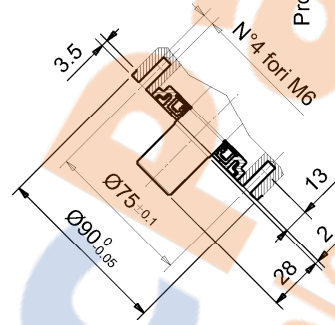

**DIMENSIONI D'INGOMBRO – OVERALL DIMENSIONS – DIMENSIONS D'ENCOMBREMENT
RAUMBEDARF – DIMENSIONES TOTALES – DIMENSÕES**

COD. DIS. 51.2145.00

COD. DIS. 51.2149.00

VH VALVE