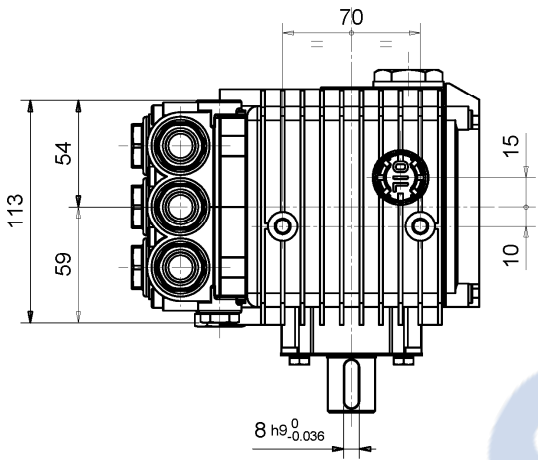

**DIMENSIONI D'INGOMBRO – OVERALL DIMENSIONS – DIMENSIONS D'ENCOMBREMENT
RAUMBEDARF – DIMENSIONES TOTALES – DIMENSÕES**

COD. DIS. 51.2145.00

COD. DIS. 51.2149.00

VH VALVE