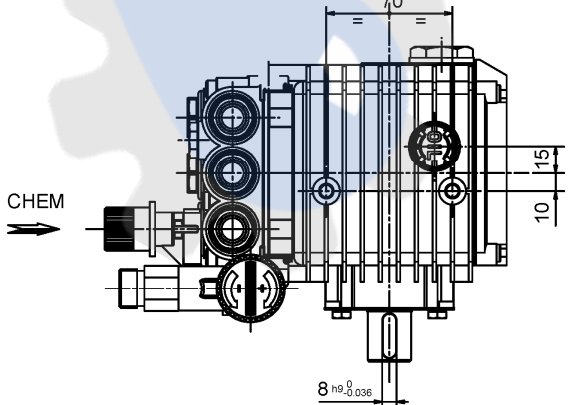

**DIMENSIONI D'INGOMBRO – OVERALL DIMENSIONS – DIMENSIONS D'ENCOMBREMENT
RAUMBEDARF – DIMENSIONES TOTALES – DIMENSÕES**

COD. DIS. 51.2145.00

COD. DIS. 51.2149.00

VH VALVE