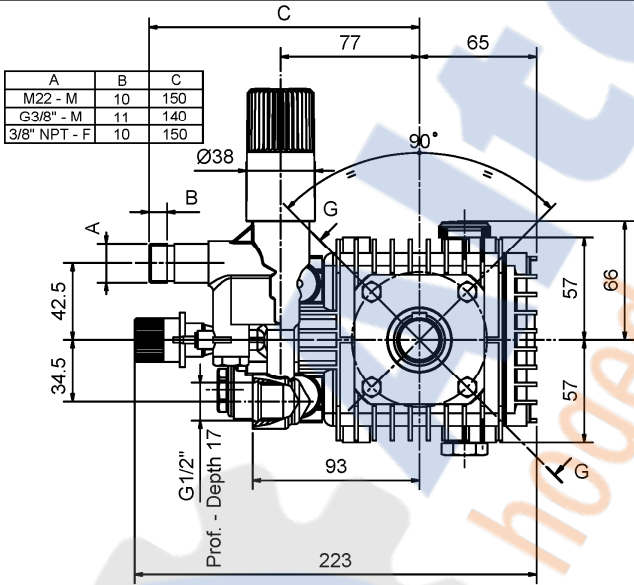

**DIMENSIONI D'INGOMBRO – OVERALL DIMENSIONS – DIMENSIONS D'ENCOMBREMENT
RAUMBEDARF – DIMENSIONES TOTALES – DIMENSÕES**

COD. DIS. 51.2145.00

COD. DIS. 51.2149.00

VH VALVE