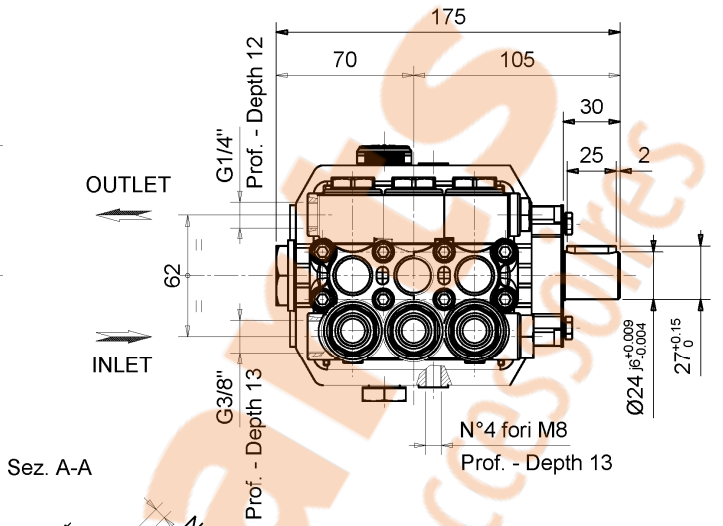

**DIMENSIONI D'INGOMBRO – OVERALL DIMENSIONS – DIMENSIONS D'ENCOMBREMENT
RAUMBEDARF – DIMENSIONES TOTALES – DIMENSÕES**

COD. DIS. 51.2145.00

COD. DIS. 51.2149.00

VH VALVE