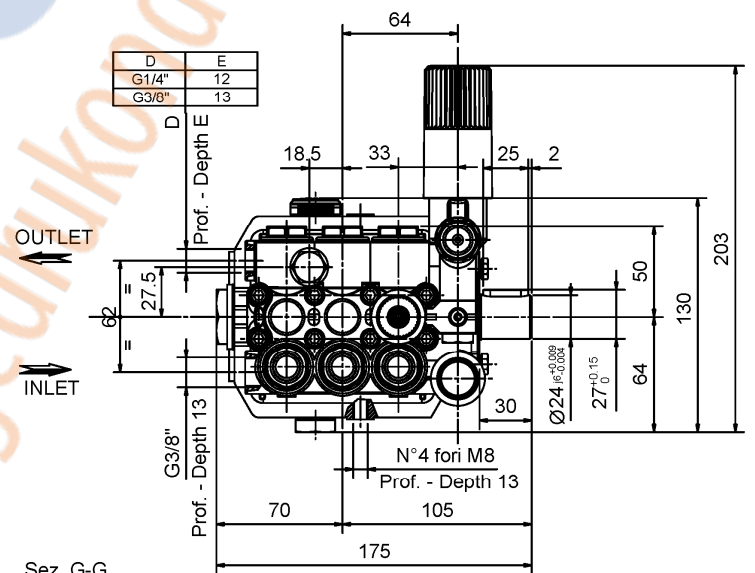

**DIMENSIONI D'INGOMBRO – OVERALL DIMENSIONS – DIMENSIONS D'ENCOMBREMENT
RAUMBEDARF – DIMENSIONES TOTALES – DIMENSÕES**

COD. DIS. 51.2145.00

COD. DIS. 51.2149.00

VH VALVE